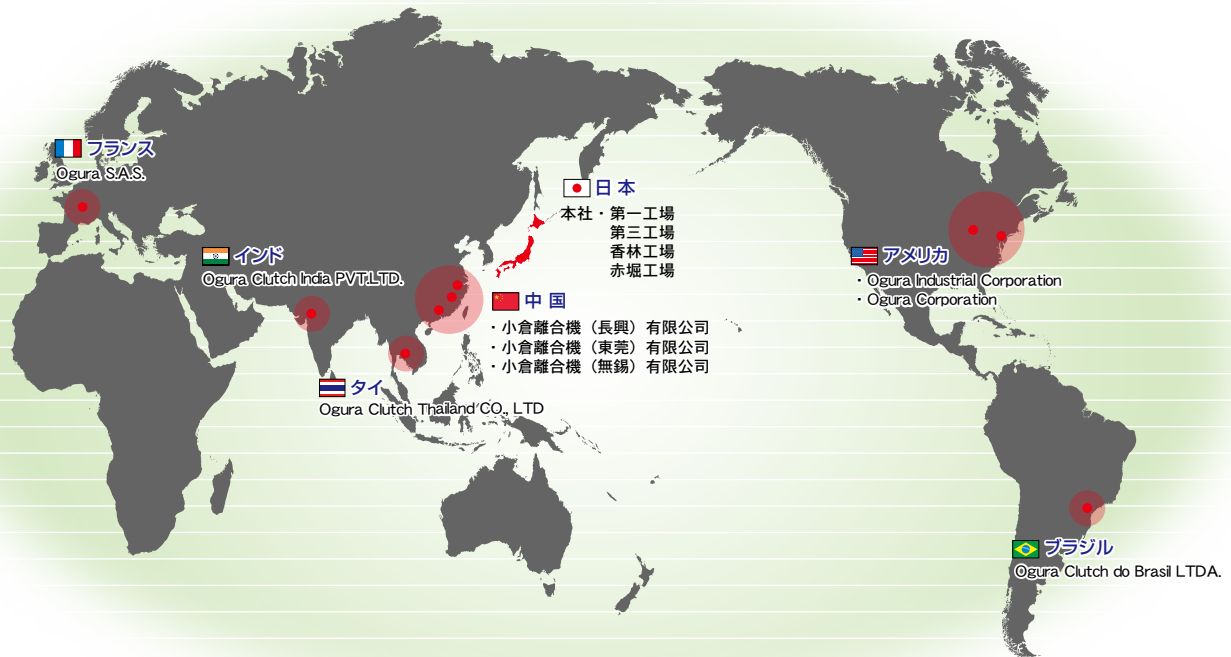

小倉クラッチグループ

WORLD MAP

本 社	〒376-0011	群馬県桐生市相生町 2 丁目 678 番地 TEL (0277) 54-7101 FAX (0277) 54-7162
東京営業所	〒105-0013	東京都港区浜松町 1 丁目 10 番 12 号 (第一共栄ビル) TEL (03) 3433-2151 FAX (03) 3433-5795
大阪営業所	〒577-0012	大阪府東大阪市長田東 2 丁目 2 番 10 号 (東洋クラッチ株式会社 大阪支店ビル 3 階) TEL (06) 6743-3585 FAX (06) 6743-0350
名古屋営業所	〒457-0038	名古屋市南区桜本町 22 番地 (パーシモンヒルズ桜本町 1 階) TEL (052) 822-3022 FAX (052) 822-2022
北陸営業所	〒921-8013	金沢市新神田 5 丁目 25 番 1 号 (三納ビル 2 階) TEL (076) 292-1605 FAX (076) 292-1607
広島営業所	〒732-0805	広島市南区東荒神町 3 番地 35 号 (広島オフィスセンター 7 階) TEL (082) 264-2122
九州営業所	〒812-0041	福岡市博多区吉塚 1 丁目 45 番地 7 号 TEL (092) 626-5570 FAX (092) 626-5605
第一工場	〒376-0011	群馬県桐生市相生町 2 丁目 678 番地 TEL (0277) 54-7101 FAX (0277) 54-7162
第三工場	〒376-0011	群馬県桐生市相生町 2 丁目 403 番地 TEL (0277) 52-0515 FAX (0277) 54-7133
赤堀工場	〒379-2202	群馬県伊勢崎市赤堀鹿島町 1539 番地 TEL (0270) 62-3721 FAX (0270) 63-7200
香林工場	〒379-2206	群馬県伊勢崎市香林町 2 丁目 1284 番地 TEL (0270) 63-0111 FAX (0270) 63-0108